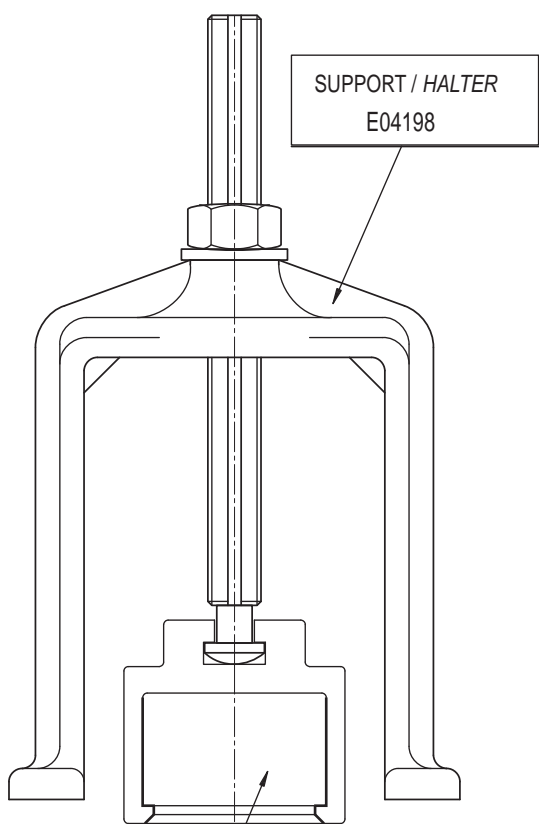

SUPPORTS AND EXTRACTORS FOR NOZZLES / HALTERS UND ABZIEHER FÜR DUSEN

EXTRACTOR - ABZIEHER
 Order separately the extractor
Düsenabzieher ist separat zu bestellen

TYPE / TYP	Extractor code Abzieher code
FØ11	E06799
FØ16	E15285
FØ24 - DNØ22	E15286
FØ32	E15287
FØ46	E15288
DNØ18	E17800
KS5/8Ø22	E04204
KS5/8Ø30 DNØ30	E04205
KS5/8Ø44 DNØ44	E04206

EXTRACTOR - ABZIEHER
 Order separately the extractor
Düsenabzieher ist separat zu bestellen

TYPE / TYP	Extractor code Abzieher code
FS6 16-24-32	E15629
FS6 46	E15630
FS6/3-3D 22	E06946
FS6/3-3D 30	
FS6/3-3D 44	E08070