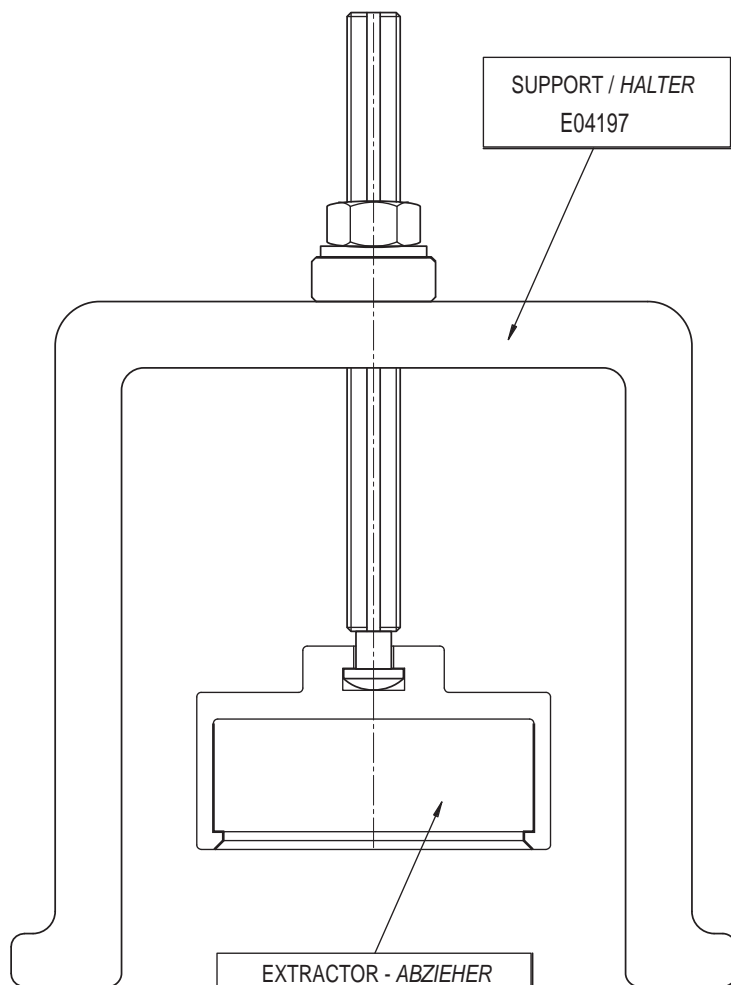

SUPPORTS AND EXTRACTORS FOR NOZZLES / HALTERS UND ABZIEHER FÜR DUSEN

EXTRACTOR - ABZIEHER
 Order separately the extractor
Düsenabzieher ist separat zu bestellen

TYPE / TYP	Extractor code Abzieher code
FØ11	E06799
FØ16	E15285
FØ24 - DNØ22	E15286
FØ32	E15287
FØ46	E15288
DNØ18	E17800
KS5/8Ø22	E04204
KS5/8Ø30 DNØ30	E04205
KS5/8Ø44 DNØ44	E04206

EXTRACTOR - ABZIEHER
 Order separately the extractor
Düsenabzieher ist separat zu bestellen

TYPE / TYP	Extractor code Abzieher code
FS6 16-24-32	E15629
FS6 46	E15630
FS6/3-3D 22	E06946
FS6/3-3D 30	
FS6/3-3D 44	E08070