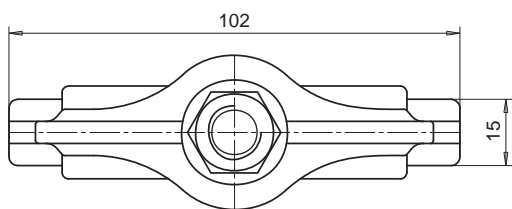

SUPPORTS AND EXTRACTORS FOR NOZZLES / HALTERS UND ABZIEHER FÜR DUSEN

EXTRACTOR - ABZIEHER
 Order separately the extractor
Düsenabzieher ist separat zu bestellen

TYPE / TYP	Extractor code Abzieher code
FØ11	E06799
FØ16	E15285
FØ24 - DNØ22	E15286
FØ32	E15287
FØ46	E15288
DNØ18	E17800
KS5/8Ø22	E04204
KS5/8Ø30 DNØ30	E04205
KS5/8Ø44 DNØ44	E04206

EXTRACTOR - ABZIEHER
 Order separately the extractor
Düsenabzieher ist separat zu bestellen

TYPE / TYP	Extractor code Abzieher code
FS6 16-24-32	E15629
FS6 46	E15630
FS6/3-3D 22	E06946
FS6/3-3D 30	
FS6/3-3D 44	E08070