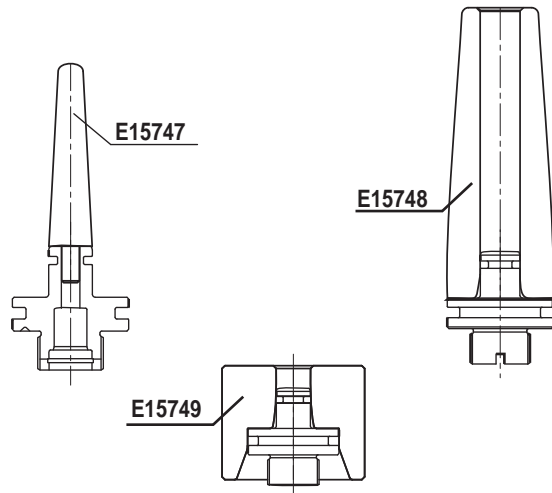

ACCESSORIES FOR OR / OR ZUBEHÖR

Shut off valve E08434
Nadelverschlußsysteme E08434

Shut off valve / Nadelverschlußsysteme

E15738 - E15739 - E15740 - E15741
E17908 - E17909 - E17910 - E17911

Shut off valve
Nadelverschlußsysteme

E06260 - E06251 - E06265 - E06266
E15233 - E15235

Shut off valve / Nadelverschlußsysteme

E06260 - E06251 - E06265 - E06266
E15233 - E15235

Shut off valve / Nadelverschlußsysteme E15742 - E15743 - E17912 - E17913