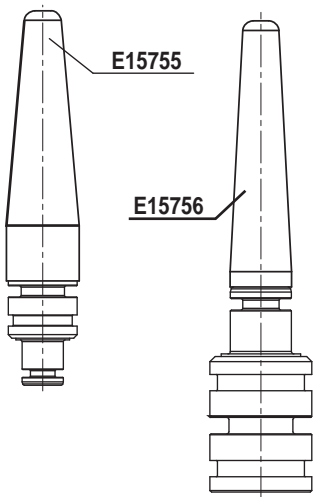

ACCESSORIES FOR OR / OR ZUBEHÖR

Shut off valve E08434
Nadelverschlußsysteme E08434

Shut off valve / Nadelverschlußsysteme

E15738 - E15739 - E15740 - E15741
E17908 - E17909 - E17910 - E17911

Shut off valve
Nadelverschlußsysteme

E06260 - E06251 - E06265 - E06266
E15233 - E15235

Shut off valve / Nadelverschlußsysteme

E06260 - E06251 - E06265 - E06266
E15233 - E15235

Shut off valve / Nadelverschlußsysteme E15742 - E15743 - E17912 - E17913