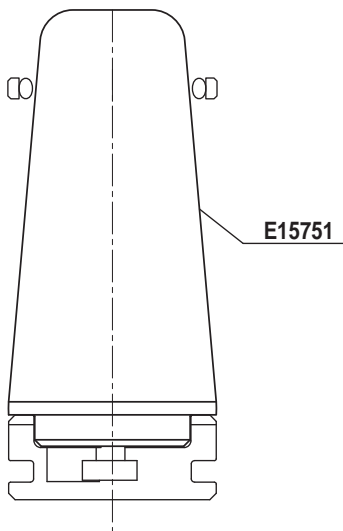

ACCESSORIES FOR OR / OR ZUBEHÖR

Shut off valve E08434
Nadelverschlußsysteme E08434

Shut off valve / Nadelverschlußsysteme

E15738 - E15739 - E15740 - E15741
E17908 - E17909 - E17910 - E17911

Shut off valve
Nadelverschlußsysteme

E06260 - E06251 - E06265 - E06266
E15233 - E15235

Shut off valve / Nadelverschlußsysteme

E06260 - E06251 - E06265 - E06266
E15233 - E15235

Shut off valve / Nadelverschlußsysteme E15742 - E15743 - E17912 - E17913