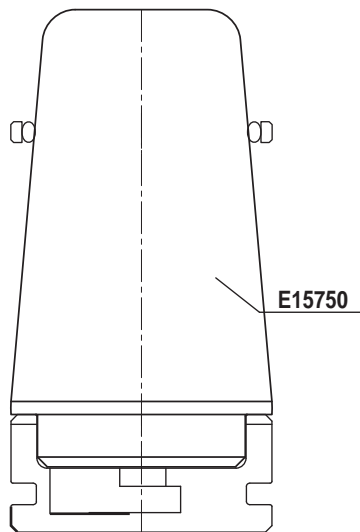

Shut off valve / Nadelverschlußsysteme

E06260 - E06251 - E06265 - E06266
E15233 - E15235