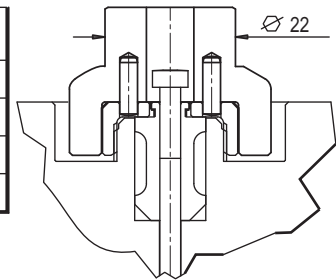

ADJUSTER RING CLOSING KEY FOR SHUT OFF VALVE
EINSTELLSCHLÜSSEL FÜR NADELVERSCHLUßSYSTEM

Code ☞	Shut-off valve Nadelverschlußsysteme
E06459	E06251 - E06260 - E17233
	E06265 - E06266 - E17235
E06461	E06278 E06267
	E17237