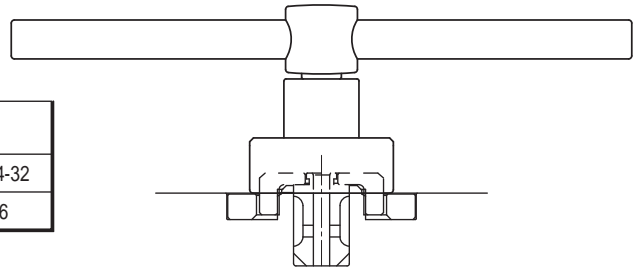

Code ☞
E09708

WRENCH FOR CLOSING AND OPENING THE RING NUT
SCHLÜSSEL FÜR DIE ÖFFNUNG UND VERSCHLUSS DES RINGS

Code ☞	Nozzles Düsen
E15779	F6/3-3D 16-24-32
E15780	F6/3-3D 46

ACCESSORIES FOR SHUT OFF VALVES / ZUBEHÖR FÜR NADELVERSCHLUßSYSTEM