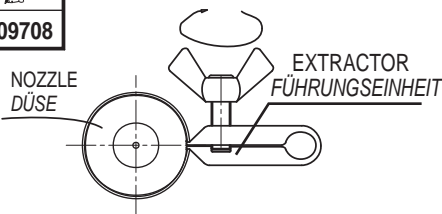

Code ☞	Nozzles Düsen
E17818	DN Ø 18
E17819	DN 1-2-3 Ø 22
E17829	DN 1B-3B Ø 22
E17820	DN 1-2-3 Ø 30
E17830	DN 1B-3B Ø 30
E17821	DN 1-2-3 Ø 44
E17831	DN 1B-3B Ø 44

POLYGONAL KEY / MEHRKANTSCHLÜSSEL DIN 3120 UNI-ISO1174

Code ☞
E09708

WRENCH FOR CLOSING AND OPENING THE RING NUT
SCHLÜSSEL FÜR DIE ÖFFNUNG UND VERSCHLUSS DES RINGS

Code ☞	Nozzles Düsen
E15779	F6/3-3D 16-24-32
E15780	F6/3-3D 46

ACCESSORIES FOR SHUT OFF VALVES / ZUBEHÖR FÜR NADELVERSCHLUßSYSTEM