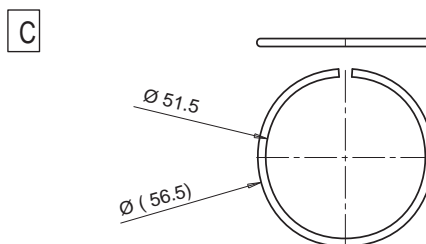

Code	L	DESCRIPTION / BESCHREIBUNG		
E07033	60	Length cable Länge Kabel	Fe-CuNi	Red / Rot TC+
E05505	150	2 m		Blue / Blau TC-

SEAL RING / JUSTIERRING

Code	DESCRIPTION / BESCHREIBUNG
E09052	Seal ring / Justierring