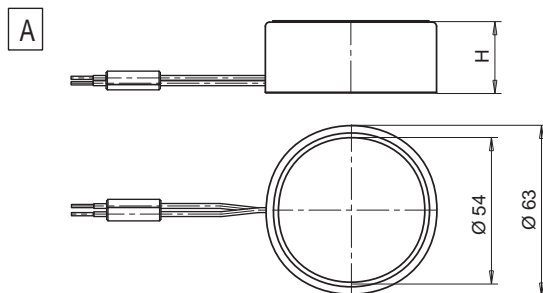

HEATER BAND / HEIZBAND

Code	H	DESCRIPTION / BESCHREIBUNG
E09053	26	Heater / Heizung 650 W 240 Volt
E09056	46	Heater / Heizung 700 W 240 Volt
E09059	70	Heater / Heizung 700 W 240 Volt