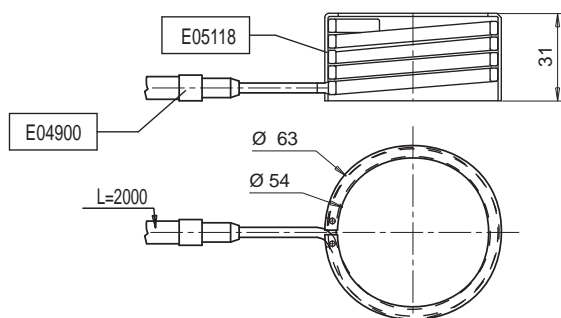

VALID AS SPARE PART / GÜLTIG ALS ERSATZTEIL

Code		DESCRIPTION / BESCHREIBUNG	Thermocouple / Thermofühler		
E05123	E04900	Heater / Heizung 300 W 240 Volt	Fe-CuNi	Red / Rot	TC+
	E05118	Coverheater / Heizungsschutz		Blue / Blau	TC-