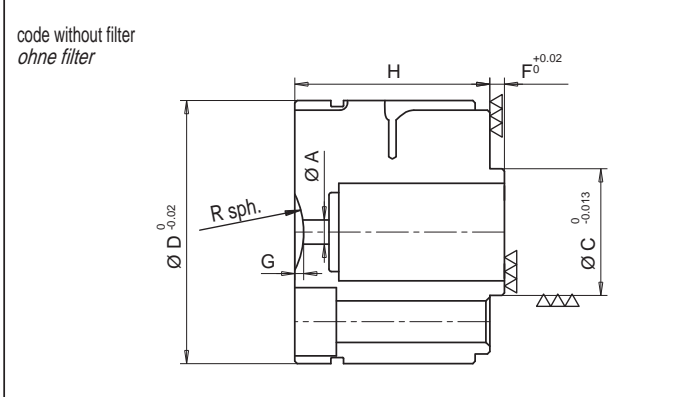

• INJECTION BUSHING WITH FILTER / ANGIEßBUCHSEN MIT FILTER Material / Material Steel / Stahl HRc 50-52

Code	A	C	D	E	F	G	L	H	M	Heater Heizung	Termocouple Thermofühler
E09089	6										
E09090	8						14				
E09091	10										
E09092	6	26	54	8.5	3	16		40	26	E09053	E07033
E09093	8			M8X45			16				
E09094	10										
E09095	12										

Code	A	R	C	D	E	F	G	H	M	Heater Heizung	Termocouple Thermofühler
E09096	6.5										
E09097	8.5	0					0				
E09098	6.5						2				
E09099	8.5	19.5						46	26	E09053	E07033
E09100	6.5		26	54	8.5	3					
E09101	8.5				M8X45		1				
E09102	6.5						4.79				
E09103	8.5	1/2"									

Code	A	R	C	D	E	F	G	H	M	Heater Heizung	Termocouple Thermofühler
E09104	6.5										
E09105	8.5	0					0				
E09106	6.5						2				
E09107	8.5	19.5						46	26	E09053	E07033
E09108	6.5		26	54	8.5	3					
E09109	8.5				M8X45		1				
E09110	6.5						4.79				
E09111	8.5	1/2"									

Code	L	DESCRIPTION / BESCHREIBUNG		
E07033	60	Length cable Länge Kabel	Fe-CuNi	Red / Rot TC+
E05505	150	2 m		Blue / Blau TC-

SEAL RING / JUSTIERRING

Code	DESCRIPTION / BESCHREIBUNG
E09052	Seal ring / Justierring