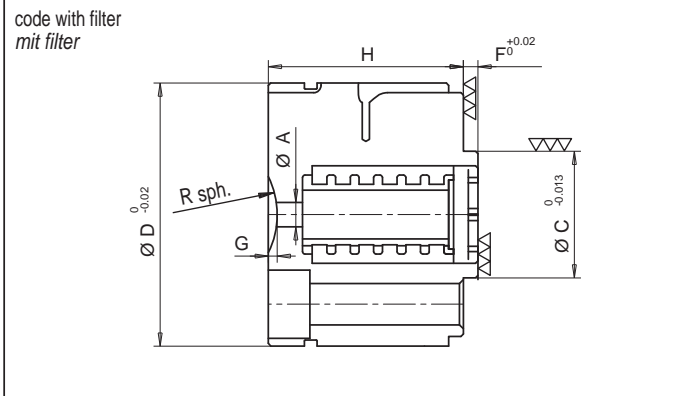

• INJECTION BUSHING WITH FILTER / ANGIEßBUCHSEN MIT FILTER Material / Material Steel / Stahl HRc 50-52

Code	A	C	D	E	F	G	L	H	M	Heater Heizung	Termocouple Thermofühler
E09089	6										
E09090	8						14				
E09091	10										
E09092	6	26	54	8.5	3	16		40	26	E09053	E07033
E09093	8			M8X45			16				
E09094	10										
E09095	12										

Code	A	R	C	D	E	F	G	H	M	Heater Heizung	Termocouple Thermofühler
E09096	6.5										
E09097	8.5	0					0				
E09098	6.5						2				
E09099	8.5	19.5						46	26	E09053	E07033
E09100	6.5		26	54	8.5	3					
E09101	8.5				M8X45		1				
E09102	6.5						4.79				
E09103	8.5	1/2"									

Code	A	R	C	D	E	F	G	H	M	Heater Heizung	Termocouple Thermofühler
E09104	6.5										
E09105	8.5	0					0				
E09106	6.5						2				
E09107	8.5	19.5						46	26	E09053	E07033
E09108	6.5		26	54	8.5	3					
E09109	8.5				M8X45		1				
E09110	6.5						4.79				
E09111	8.5	1/2"									

Code	L	DESCRIPTION / BESCHREIBUNG		
E07033	60	Length cable Länge Kabel	Fe-CuNi	Red / Rot TC+
E05505	150	2 m		Blue / Blau TC-

SEAL RING / JUSTIERRING

Code	DESCRIPTION / BESCHREIBUNG
E09052	Seal ring / Justierring