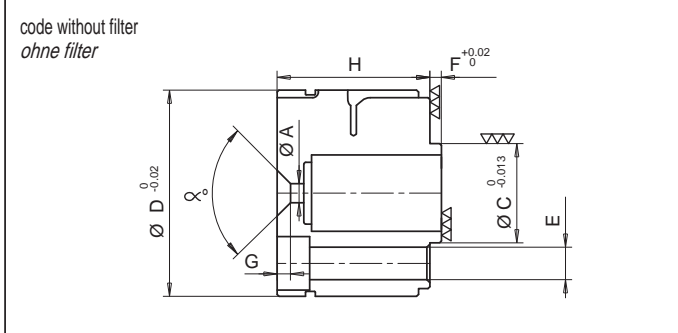

Code	A	α	C	D	E	F	G	H	M	Heater Heizung	Termocouple Thermofühler
E09114	6.5	90	26	54	8.5	3	7.5	46	26	E09053	E07033
E09115	8.5				M8X45		6.5