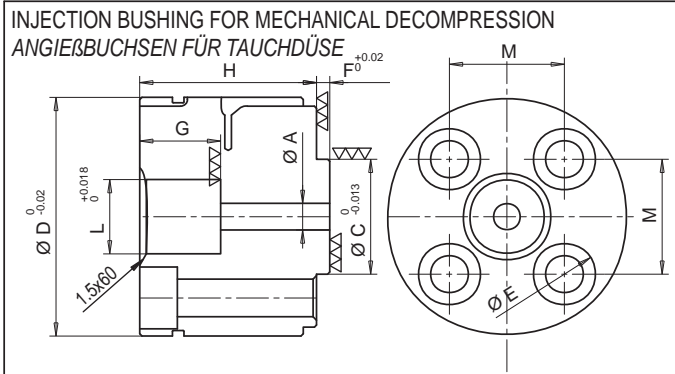

• INJECTION BUSHING WITH FILTER / ANGIEßBUCHSEN MIT FILTER Material / Material Steel / Stahl HRc 50-52

Code	A	C	D	E	F	G	L	H	M	Heater Heizung	Termocouple Thermofühler
E09089	6										
E09090	8						14				
E09091	10										
E09092	6	26	54	8.5	3	16		40	26	E09053	E07033
E09093	8			M8X45			16				
E09094	10										
E09095	12										

Code	A	R	C	D	E	F	G	H	M	Heater Heizung	Termocouple Thermofühler
E09096	6.5										
E09097	8.5	0					0				
E09098	6.5						2				
E09099	8.5	19.5						46	26	E09053	E07033
E09100	6.5		26	54	8.5	3					
E09101	8.5				M8X45		1				
E09102	6.5						4.79				
E09103	8.5	1/2"									

Code	A	R	C	D	E	F	G	H	M	Heater Heizung	Termocouple Thermofühler
E09104	6.5										
E09105	8.5	0					0				
E09106	6.5						2				
E09107	8.5	19.5						46	26	E09053	E07033
E09108	6.5		26	54	8.5	3					
E09109	8.5				M8X45		1				
E09110	6.5						4.79				
E09111	8.5	1/2"									