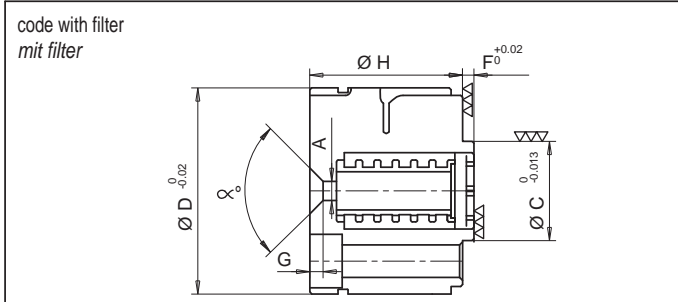

Code	A	α	C	D	E	F	G	H	M	Heater Heizung	Termocouple Thermofühler
E09112	6.5	90	26	54	8.5	3	7.5	46	26	E09053	E07033
E09113	8.5				M8X45		6.5