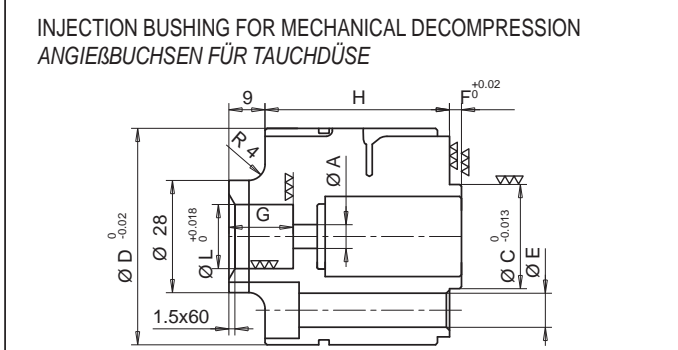

code without filter ohne filter

Code	A	C	D	E	F	G	L	H	M	Heater Heizung	Termocouple Thermofühler
E09120	6.5							14			
E09121	8.5	26	54	8.5	3	16		46	26	E09053	E07033
E09122	6.5				M8X45			16			
E09123	8.5