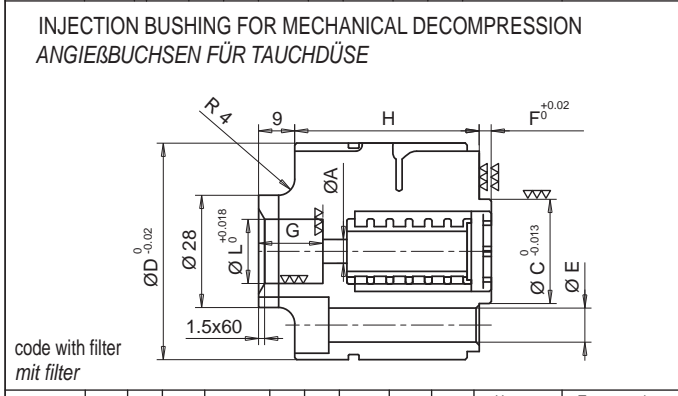

code with filter mit filter

Code	A	C	D	E	F	G	L	H	M	Heater Heizung	Termocouple Thermofühler
E09116	6.5							14			
E09117	8.5	26	54	8.5	3	16		46	26	E09053	E07033
E09118	6.5				M8X45			16			
E09119	8.5