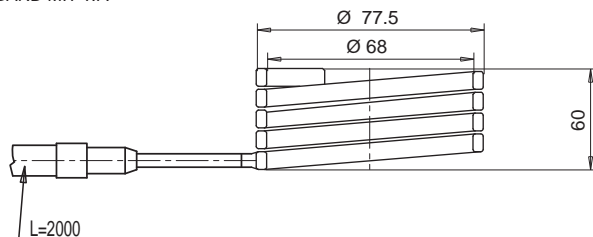

code without filter ohne filter

Code	A	C	D	E	F	G	L	H	M	Heater Heizung	Termocouple Thermofühler
E09120	6.5							14			
E09121	8.5	26	54	8.5	3	16		46	26	E09053	E07033
E09122	6.5				M8X45			16			
E09123	8.5										

FILTER / FILTER

Code	Complete filter Filter komplett	=	Upper filter Oberer Filter	+	Lower filter Unterer Filter	FILTER AREA GESAMTE FILTERFLÄCHE
E04908			E04906		E04907	336 mm ²

HEATER BAND WITH T.C.
HEIZBAND MIT T.F.