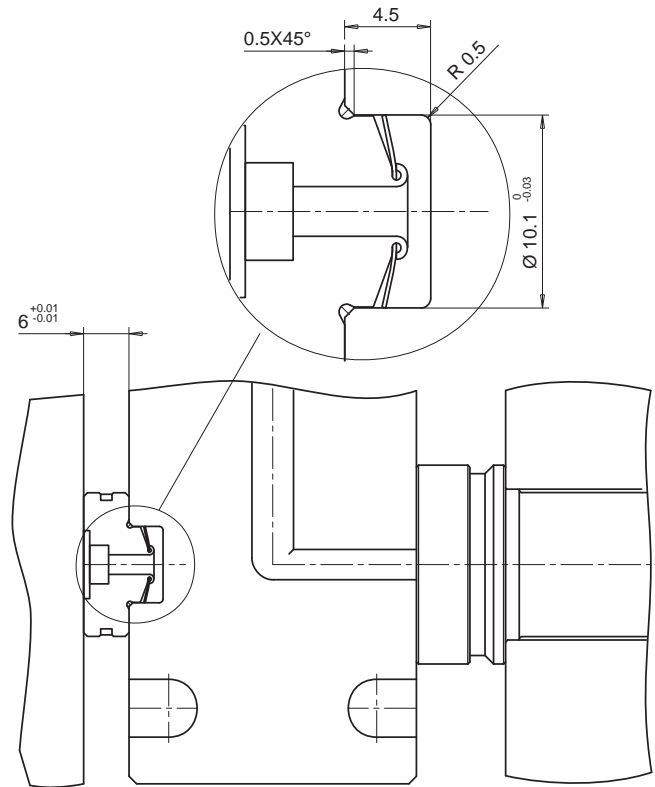

PRESSURE PADS / DRUCKSTÜCK

Material / Material Titanium / Titan

Code / Düse	Nozzle type Düsentyp	Nozzle Düse	A	B	C
E08095	F	11	19	6	10
E08097	F	16	25		
	D F	22 24			
E08099	D F	30 32	35		
	E08101	D F		44 46	

VALID AS SPARE PART - GULTIG ALS ERSATZTEIL

PRESSURE PADS / DRUCKSTÜCK

Material / Material Titanium / Titan

Code / Düse	Nozzle Düse	A	B	C	D
E05269	56 - 70	49	20	17.8	5

VALID AS SPARE PART - GULTIG ALS ERSATZTEIL

PRESSURE PADS / DRUCKSTÜCK

Material / Material Titanium / Titan

Code / Düse	Nozzle Düse	A	B	C	D
E05293	11	19	6	7.9	2.5
	16				
	16.5				
E05294	22	25	9.9		
E05295	30	35			
E05296	44	49	17.8		