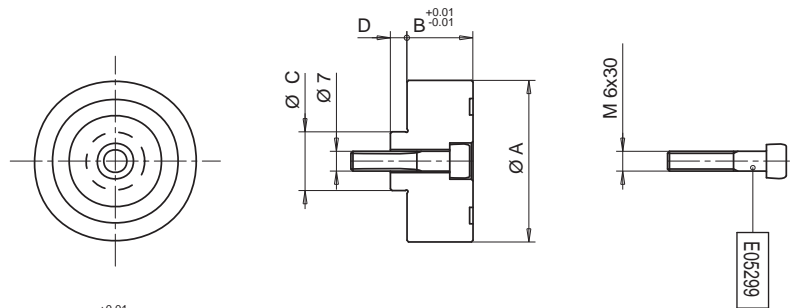

PRESSURE PADS / DRUCKSTÜCK

Material / Material Titanium / Titan

Code / Düse	Nozzle type Düsentyp	Nozzle Düse	A	B	C
E08095	F	11	19	6	10
E08097	F	16	25		
	D F	22 24			
E08099	D F	30 32	35		
	E08101	D F		44 46	

VALID AS SPARE PART - GULTIG ALS ERSATZTEIL

PRESSURE PADS / DRUCKSTÜCK

Material / Material Titanium / Titan

Code / Düse	Nozzle Düse	A	B	C	D
E05269	56 - 70	49	20	17.8	5

VALID AS SPARE PART - GULTIG ALS ERSATZTEIL

PRESSURE PADS / DRUCKSTÜCK

Material / Material Titanium / Titan

Code / Düse	Nozzle Düse	A	B	C	D
E05293	11	19	6	7.9	2.5
	16				
	16.5				
E05294	22	25	9.9		
E05295	30	35			
E05296	44	49	17.8		