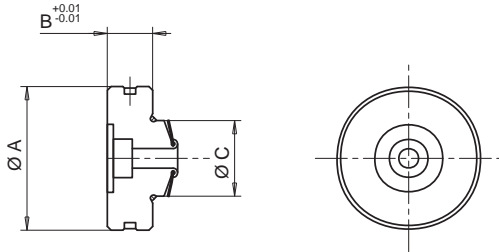

PRESSURE PADS / DRUCKSTÜCK

Material / Material Titanium / Titan

Code / Düse	Nozzle type Düsentyp	Nozzle Düse	A	B	C
E08095	F	11	19	6	10
E08097	F	16	25		
	D F	22 24			
E08099	D F	30 32	35		
	E08101	D F		44 46	

VALID AS SPARE PART - GULTIG ALS ERSATZTEIL

PRESSURE PADS / DRUCKSTÜCK

Material / Material Titanium / Titan

Code / Düse	Nozzle Düse	A	B	C	D
E05269	56 - 70	49	20	17.8	5

VALID AS SPARE PART - GULTIG ALS ERSATZTEIL

PRESSURE PADS / DRUCKSTÜCK

Material / Material Titanium / Titan

Code / Düse	Nozzle Düse	A	B	C	D
E05293	11	19	6	7.9	2.5
	16				
	16.5				
E05294	22	25	9.9		
E05295	30	35			
E05296	44	49	17.8		