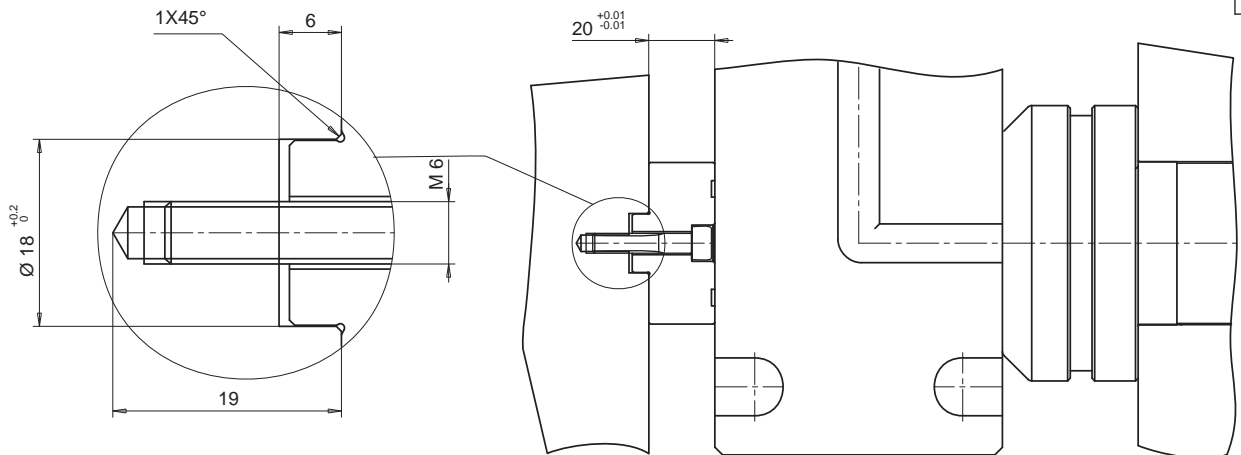

PRESSURE PADS / DRUCKSTÜCK

Material / Material Titanium / Titan

Code / Düse	Nozzle type Düsentyp	Nozzle Düse	A	B	C
E08095	F	11	19	6	10
E08097	F	16	25		
	D F	22 24			
E08099	D F	30 32	35		
	E08101	D F		44 46	

VALID AS SPARE PART - GULTIG ALS ERSATZTEIL

PRESSURE PADS / DRUCKSTÜCK

Material / Material Titanium / Titan

Code / Düse	Nozzle Düse	A	B	C	D
E05269	56 - 70	49	20	17.8	5

VALID AS SPARE PART - GULTIG ALS ERSATZTEIL

PRESSURE PADS / DRUCKSTÜCK

Material / Material Titanium / Titan

Code / Düse	Nozzle Düse	A	B	C	D
E05293	11	19	6	7.9	2.5
	16				
	16.5				
E05294	22	25	9.9		
E05295	30	35			
E05296	44	49	17.8		