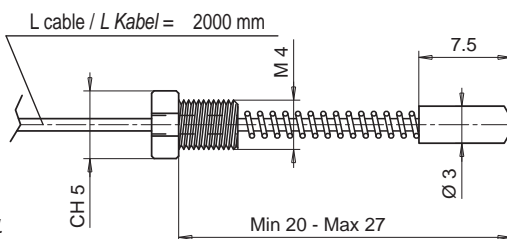

THERMOCOUPLE / THERMOFÜHLER

Code	DESCRIPTION / BESCHREIBUNG	A	B	C	L
E05301	Fe-CuNi { Red / Rot + Blue / Blau -	0.8	20	4	*
E05302		1			100
E05503		1			120
E05504		1.5			150
E05303		1.5			120
E05505		1.5			150
E05506		2			220
E05304		2			200

* L = specify with order / Bei Bestellung angeben

Grounded thermocouple with J type calibration
Die Masse des Thermofuehlers ist zusammen mit dem Type J.

THERMOCOUPLE / THERMOFÜHLER

Code	DESCRIPTION / BESCHREIBUNG
E05300	Fe-CuNi { Red / Rot + Blue / Blau -

Grounded thermocouple with J type calibration
Die Masse des Thermofuehlers ist zusammen mit dem Type J.

Wrench for thermocouple removal
Schlüssel zur Demontage des Thermofuehlers

Code	DESCRIPTION / BESCHREIBUNG
E08579	CH12 15X220

VALID AS SPARE PART / GÜLTIG ALS ERSATZTEIL

THERMOCOUPLE / THERMOFÜHLER

Code	DESCRIPTION / BESCHREIBUNG
E02835	Fe-CuNi { Red / Rot + Blue / Blau -

Grounded thermocouple with J type calibration
Die Masse des Thermofuehlers ist zusammen mit dem Type J.