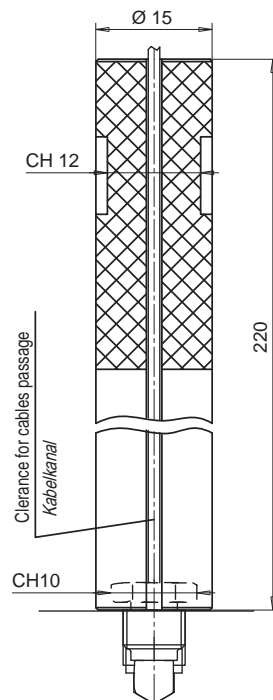

THERMOCOUPLE / THERMOFÜHLER

Code	DESCRIPTION / BESCHREIBUNG	A	B	C	L
E05301	Fe-CuNi { Red / Rot + Blue / Blau -	0.8	20	4	*
E05302		1			100
E05503		1			120
E05504		1.5			150
E05303		1.5			120
E05505		1.5			150
E05506		2			220
E05304		2			200

* L = specify with order / Bei Bestellung angeben

Grounded thermocouple with J type calibration
Die Masse des Thermofuehlers ist zusammen mit dem Type J.

THERMOCOUPLE / THERMOFÜHLER

Code	DESCRIPTION / BESCHREIBUNG
E05300	Fe-CuNi { Red / Rot + Blue / Blau -

Grounded thermocouple with J type calibration
Die Masse des Thermofuehlers ist zusammen mit dem Type J.

Wrench for thermocouple removal
Schlüssel zur Demontage des Thermofuehlers

Code	DESCRIPTION / BESCHREIBUNG
E08579	CH12 15X220

VALID AS SPARE PART / GÜLTIG ALS ERSATZTEIL

THERMOCOUPLE / THERMOFÜHLER

Code	DESCRIPTION / BESCHREIBUNG
E02835	Fe-CuNi { Red / Rot + Blue / Blau -

Grounded thermocouple with J type calibration
Die Masse des Thermofuehlers ist zusammen mit dem Type J.