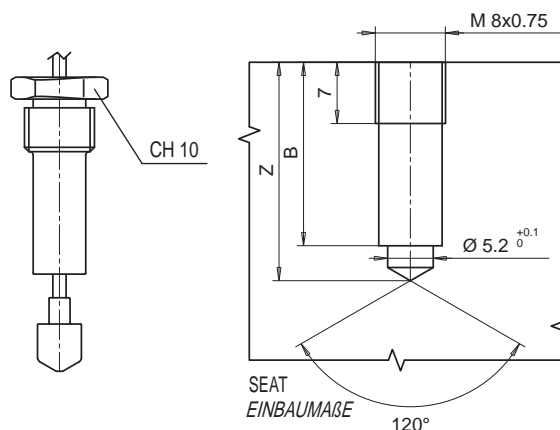

* L = specify with order / Bei Bestellung angeben

Grounded thermocouple with J type calibration
Die Masse des Thermofuehlers ist zusammen mit dem Type J.

THERMOCOUPLE / THERMOFÜHLER

Code	DESCRIPTION / BESCHREIBUNG
E05300	Fe-CuNi { Red / Rot + Blue / Blau -

Grounded thermocouple with J type calibration
Die Masse des Thermofuehlers ist zusammen mit dem Type J.

Wrench for thermocouple removal
Schlüssel zur Demontage des Thermofuehlers

Code	DESCRIPTION / BESCHREIBUNG
E08579	CH12 15X220

VALID AS SPARE PART / GÜLTIG ALS ERSATZTEIL

THERMOCOUPLE / THERMOFÜHLER

Code	DESCRIPTION / BESCHREIBUNG
E02835	Fe-CuNi { Red / Rot + Blue / Blau -

Grounded thermocouple with J type calibration
Die Masse des Thermofuehlers ist zusammen mit dem Type J.

Grounded thermocouple with J type calibration
Die Masse des Thermofuehlers ist zusammen mit dem Type J.

THERMOCOUPLE / THERMOFÜHLER

Code	DESCRIPTION / BESCHREIBUNG	L.cable / L.Kabel	Z	B
E06145	Fe-CuNi { Red / Rot + Blue / Blau -	2000 mm	12	8
E06148		3000 mm	12	8
E08562		2000 mm	24.5	20
E08573		3000 mm	24.5	20
E06143		2000 mm	30.5	26
E06146		3000 mm	30.5	26
E08564		2000 mm	44.5	40
E08571		3000 mm	44.5	40
E08566		2000 mm	54.5	50
E08572		3000 mm	54.5	50