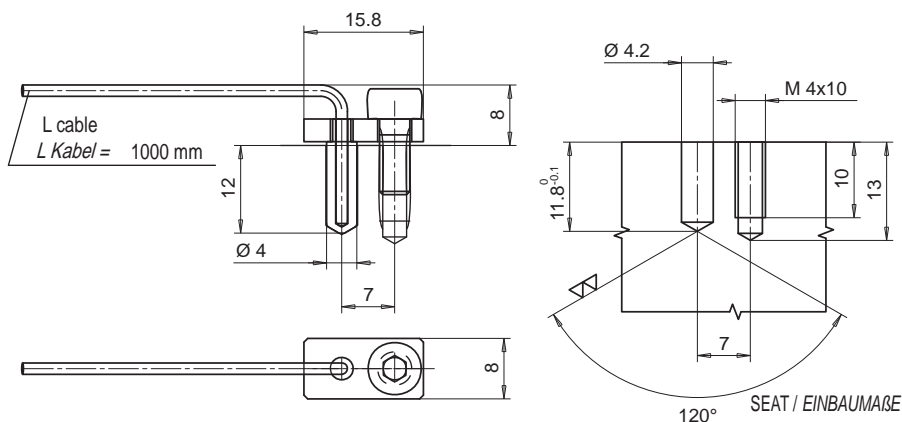

* L = specify with order / Bei Bestellung angeben

Grounded thermocouple with J type calibration
Die Masse des Thermofuehlers ist zusammen mit dem Type J.

THERMOCOUPLE / THERMOFÜHLER

Code	DESCRIPTION / BESCHREIBUNG
E05300	Fe-CuNi { Red / Rot + Blue / Blau -

Grounded thermocouple with J type calibration
Die Masse des Thermofuehlers ist zusammen mit dem Type J.

Wrench for thermocouple removal
Schlüssel zur Demontage des Thermofuehlers

Code	DESCRIPTION / BESCHREIBUNG
E08579	CH12 15X220

VALID AS SPARE PART / GÜLTIG ALS ERSATZTEIL

THERMOCOUPLE / THERMOFÜHLER

Code	DESCRIPTION / BESCHREIBUNG
E02835	Fe-CuNi { Red / Rot + Blue / Blau -

Grounded thermocouple with J type calibration
Die Masse des Thermofuehlers ist zusammen mit dem Type J.

Grounded thermocouple with J type calibration
Die Masse des Thermofuehlers ist zusammen mit dem Type J.

THERMOCOUPLE / THERMOFÜHLER

Code	DESCRIPTION / BESCHREIBUNG	L.cable / L.Kabel	Z	B
E06145	Fe-CuNi { Red / Rot + Blue / Blau -	2000 mm	12	8
E06148		3000 mm	12	8
E08562		2000 mm	24.5	20
E08573		3000 mm	24.5	20
E06143		2000 mm	30.5	26
E06146		3000 mm	30.5	26
E08564		2000 mm	44.5	40
E08571		3000 mm	44.5	40
E08566		2000 mm	54.5	50
E08572		3000 mm	54.5	50