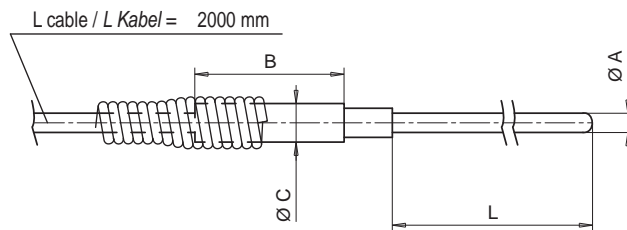

THERMOCOUPLE / THERMOFÜHLER

Code	DESCRIPTION / BESCHREIBUNG	A	B	C	L
E05301	Fe-CuNi { Red / Rot + Blue / Blau -	0.8	20	4	*
E05302		1			100
E05503		1			120
E05504		1.5			150
E05303		1.5			120
E05505		1.5			150
E05506		2			220
E05304		2			200

* L = specify with order / Bei Bestellung angeben

Grounded thermocouple with J type calibration
Die Masse des Thermofuehlers ist zusammen mit dem Type J.

THERMOCOUPLE / THERMOFÜHLER

Code	DESCRIPTION / BESCHREIBUNG
E05300	Fe-CuNi { Red / Rot + Blue / Blau -

Grounded thermocouple with J type calibration
Die Masse des Thermofuehlers ist zusammen mit dem Type J.

Wrench for thermocouple removal
Schlüssel zur Demontage des Thermofuehlers

Code	DESCRIPTION / BESCHREIBUNG
E08579	CH12 15X220

VALID AS SPARE PART / GÜLTIG ALS ERSATZTEIL

THERMOCOUPLE / THERMOFÜHLER

Code	DESCRIPTION / BESCHREIBUNG
E02835	Fe-CuNi { Red / Rot + Blue / Blau -

Grounded thermocouple with J type calibration
Die Masse des Thermofuehlers ist zusammen mit dem Type J.