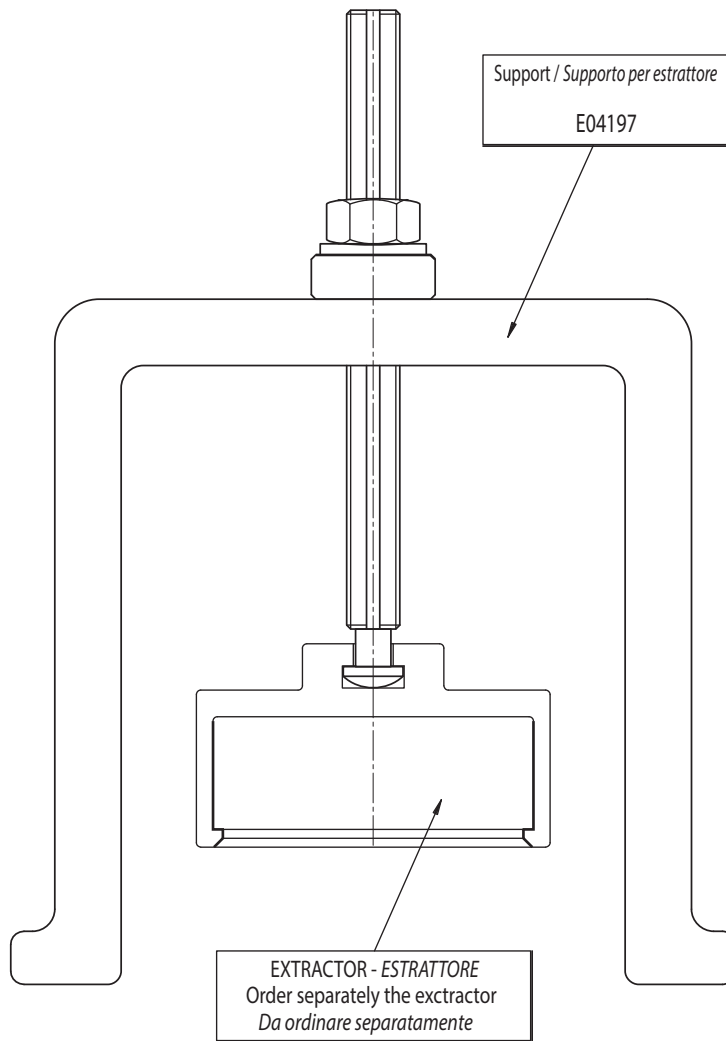

SUPPORTS AND EXTRACTORS FOR NOZZLES / *SUPPORTI ED ESTRATTORI PER UGELLI*

TYPE / TIPO	Extractor code Codice estrattore
FØ11	E06799
FØ16	E15285
FØ24 - DNØ22	E15286
FØ32	E15287
FØ46	E15288
DNØ18	E17800
KS5/8Ø22	E04204
KS5/8Ø30 DNØ30	E04205
KS5/8Ø44 DNØ44	E04206

TYPE / TIPO	Extractor code Codice estrattore
FS6/3-3D Ø 22	E06946
FS6/3-3D Ø 30	
FS6/3-3D Ø 44	E08070