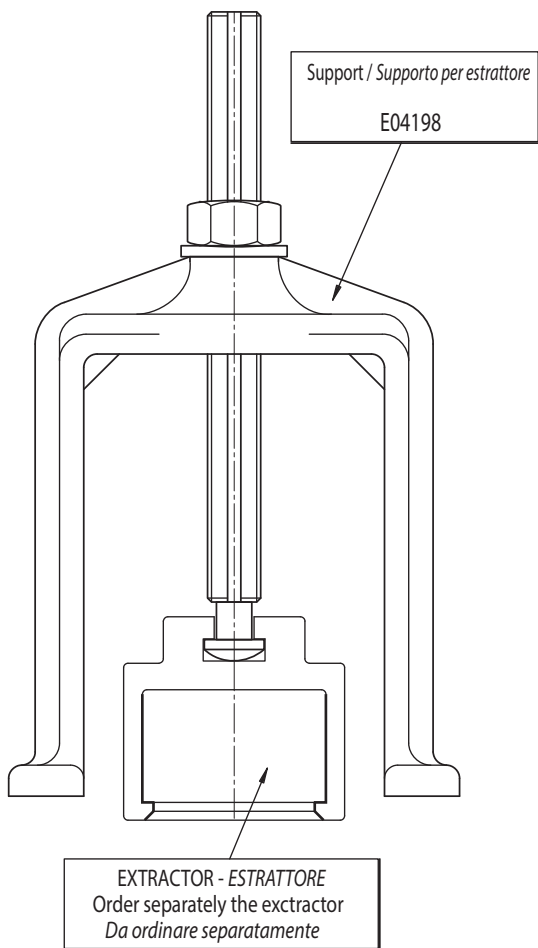

SUPPORTS AND EXTRACTORS FOR NOZZLES / *SUPPORTI ED ESTRATTORI PER UGELLI*

TYPE / TIPO	Extractor code Codice estrattore
FØ11	E06799
FØ16	E15285
FØ24 - DNØ22	E15286
FØ32	E15287
FØ46	E15288
DNØ18	E17800
KS5/8Ø22	E04204
KS5/8Ø30 DNØ30	E04205
KS5/8Ø44 DNØ44	E04206

TYPE / TIPO	Extractor code Codice estrattore
FS6/3-3D Ø 22	E06946
FS6/3-3D Ø 30	
FS6/3-3D Ø 44	E08070