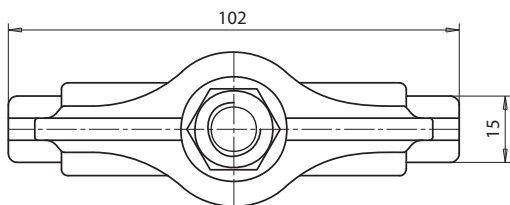

SUPPORTS AND EXTRACTORS FOR NOZZLES / *SUPPORTI ED ESTRATTORI PER UGELLI*

TYPE / TIPO	Extractor code Codice estrattore
FØ11	E06799
FØ16	E15285
FØ24 - DNØ22	E15286
FØ32	E15287
FØ46	E15288
DNØ18	E17800
KS5/8Ø22	E04204
KS5/8Ø30 DNØ30	E04205
KS5/8Ø44 DNØ44	E04206

TYPE / TIPO	Extractor code Codice estrattore
FS6/3-3D Ø 22	E06946
FS6/3-3D Ø 30	
FS6/3-3D Ø 44	E08070