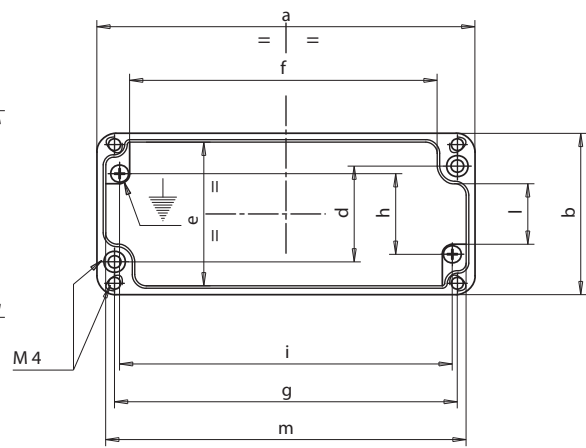

TERMINAL MOUNTING BOX / CUSTODIE

Material / Materiale Alluminium / Alluminio

Type / Tipo A

Type / Tipo B

code / cod.	Type/Tipo	a	b	c	d	e	f	g	h	i	l	m	n	o	p
E04384	A	360	120	80	82	111	328	344	52	333	66	351	20	16.5	56.5
E04385		220					188	204		193		211			
E04386		160	160	90	110	151	120	140	76	130	90	151			
E05144		360					320	340	330	351					
E05153		330	230	180	181	221	290	310	144	300	160	318			
E04387	B	250	80	52	52	72	224	238	48	230	40	242	12	8.5	36.5
E04388		150	64	34	36	56	126	138	32	132	24	142	9	5.5	21.5
E05127		175	80	57	52	72	147	163	30	156	50	167	15	11.5	38.5