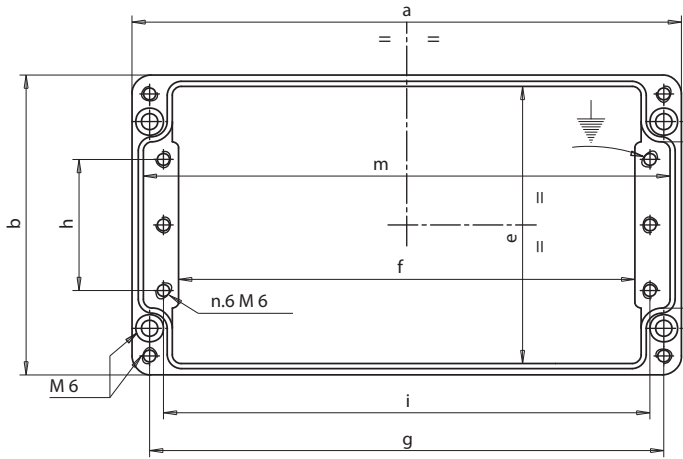

TERMINAL MOUNTING BOX / CUSTODIE

Material / Materiale Alluminium / Alluminio

Type / Tipo A

Type / Tipo B

code / cod.	Type/Tipo	a	b	c	d	e	f	g	h	i	l	m	n	o	p
E04384	A	360	120	80	82	111	328	344	52	333	66	351	20	16.5	56.5
E04385		220					188	204		193		211			
E04386		160	160	90	110	151	120	140	76	130	90	151			
E05144		360					320	340	330	351					
E05153		330	230	180	181	221	290	310	144	300	160	318			
E04387	B	250	80	52	52	72	224	238	48	230	40	242	12	8.5	36.5
E04388		150	64	34	36	56	126	138	32	132	24	142	9	5.5	21.5
E05127		175	80	57	52	72	147	163	30	156	50	167	15	11.5	38.5