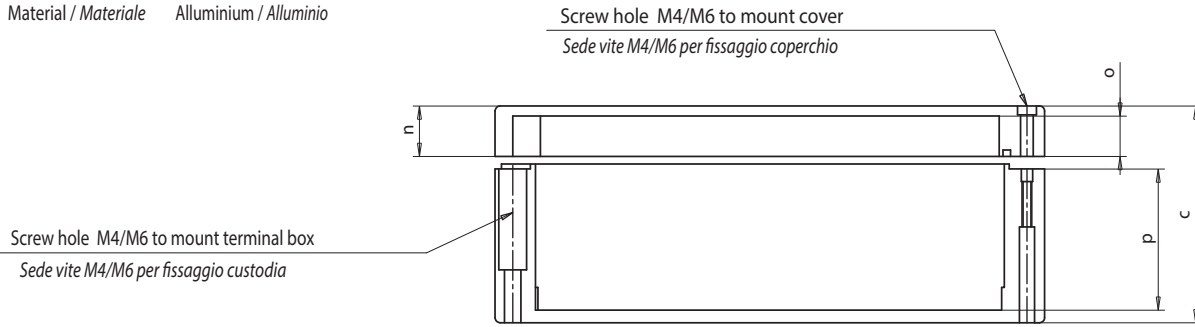

TERMINAL MOUNTING BOX / CUSTODIE

Material / Materiale Alluminium / Alluminio

Type / Tipo A

Type / Tipo B

code / cod.	Type/Tipo	a	b	c	d	e	f	g	h	i	l	m	n	o	p
E04384	A	360	120	80	82	111	328	344	52	333	66	351	20	16.5	56.5
E04385		220					188	204		193		211			
E04386		160	160	90	110	151	120	140	76	130	90	151			
E05144		360					320	340	330	351					
E05153		330	230	180	181	221	290	310	144	300	160	318			
E04387	B	250	80	52	52	72	224	238	48	230	40	242	12	8.5	36.5
E04388		150	64	34	36	56	126	138	32	132	24	142	9	5.5	21.5
E05127		175	80	57	52	72	147	163	30	156	50	167	15	11.5	38.5