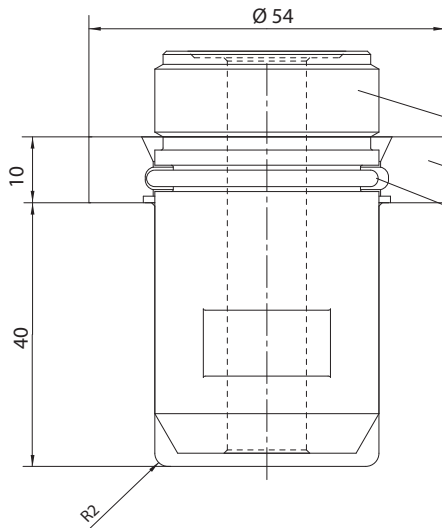

• CENTERING PAD GROUP / GRUPPO RONDELLA DI CENTRAGGIO

Code / Codice	Description / Descrizione
E18561	Centering pad group Gruppo rondella centraggio

- E18778** Centering pad / Rondella centraggio
- E18779** Spacer / Distanziale
- E18750** Seal ring / Anello

• SCREWS SPACER / DISTANZIALE PER VITI

Code / Codice
E18907

• MANIFOLD THERMOCOUPLE / TERMOCOPPIA PIASTRA

Code / codice		Z	B	L cables L cavo	Fe-CuNi Red / Rosso + Blue / Blu -
grounded a massa .. - JG	insulated isolata .. - JU				
E06145	E16058	12	8	2000 mm	
E06148	E16063	12	8	3000 mm	
E08562	E16054	24.5	20,5	2000 mm	
E08573	E16059	24.5	20,5	3000 mm	
E06143	E16055	30.5	26,5	2000 mm	
E06146	E16060	30.5	26,5	3000 mm	
E08564	E16056	44.5	40,5	2000 mm	
E08571	E16061	44.5	40,5	3000 mm	
E08566	E16057	54.5	50,5	2000 mm	
E08572	E16062	54.5	50,5	3000 mm	