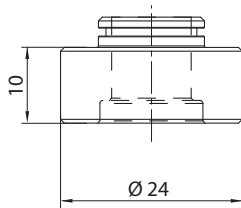

• CENTERING PAD GROUP / GRUPPO RONDELLA DI CENTRAGGIO

Code / Codice	Description / Descrizione
E18561	Centering pad group Gruppo rondella centraggio

- E18778** Centering pad / Rondella centraggio
- E18779** Spacer / Distanziale
- E18750** Seal ring / Anello

• SCREWS SPACER / DISTANZIALE PER VITI

Code / Codice
E18907

• MANIFOLD THERMOCOUPLE / TERMOCOPPIA PIASTRA

Code / codice		Z	B	L cables L cavo	Fe-CuNi Red / Rosso + Blue / Blu -
grounded a massa .. - JG	insulated isolata .. - JU				
E06145	E16058	12	8	2000 mm	
E06148	E16063	12	8	3000 mm	
E08562	E16054	24.5	20,5	2000 mm	
E08573	E16059	24.5	20,5	3000 mm	
E06143	E16055	30.5	26,5	2000 mm	
E06146	E16060	30.5	26,5	3000 mm	
E08564	E16056	44.5	40,5	2000 mm	
E08571	E16061	44.5	40,5	3000 mm	
E08566	E16057	54.5	50,5	2000 mm	
E08572	E16062	54.5	50,5	3000 mm	