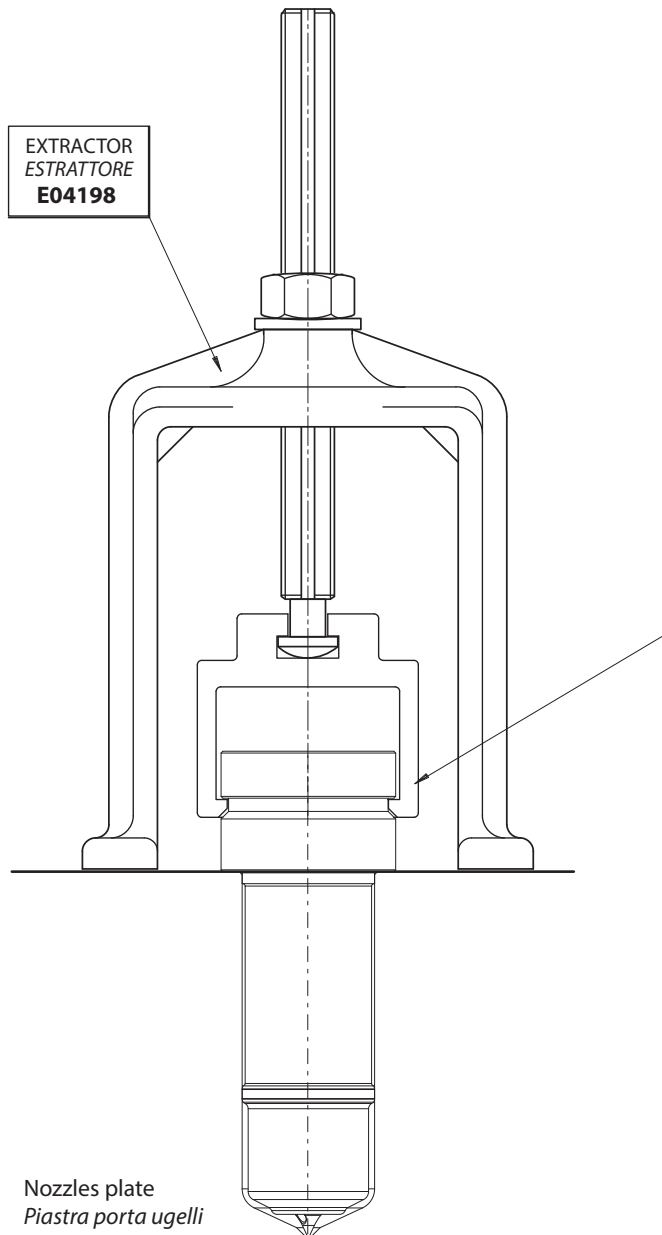

EXTRACTION BUSHING AND EXTRACTOR FOR NOZZLES
BOCCOLA ESTRATTRICE ED ESTRATTORE PER UGELLI

EXTRACTION BUSHING
Order separately the extractor
BOCCOLA ESTRATTRICE
Da ordinare separatamente

TYPE / TIPO	Extractor code Codice estrattore
TF Ø12	E06799
TF Ø17	E15285
TF Ø23 - TD Ø22	E15286
F Ø32	E15287
F Ø46	E15288
TD Ø18	E17800
KS5-8 Ø22	E04204
KS5-8 Ø30 TD Ø30	E04205
KS5-8 Ø44 DN Ø44	E04206