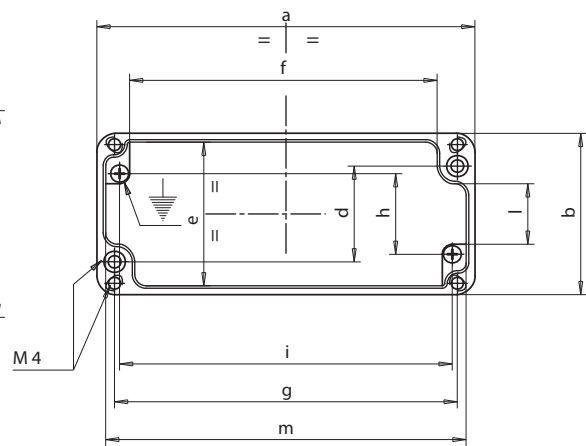

TERMINAL MOUNTING BOX / CUSTODIE

Material / Materiale: Alluminium / Alluminio

Screw hole M4/M6 to mount cover  
Sede vite M4/M6 per fissaggio coperchio

Screw hole M4/M6 to mount terminal box  
Sede vite M4/M6 per fissaggio custodia

Type / Tipo A

Type / Tipo B

code / cod.	Type/Tipo	a	b	c	d	e	f	g	h	i	l	m	n	o	p
E04384	A	360	120	80	82	111	328	344	52	333	66	351	20	16.5	56.5
E04385		220					188	204		193		211			
E04386		160	160	90	110	151	120	140	76	130	90	151			
E05144		360					320	340	330	351					
E05153		330	230	180	181	221	290	310	144	300	160	318			
E04387	B	250	80	52	52	72	224	238	48	230	40	242	12	8.5	36.5
E04388		150	64	34	36	56	126	138	32	132	24	142	9	5.5	21.5
E05127		175	80	57	52	72	147	163	30	156	50	167	15	11.5	38.5