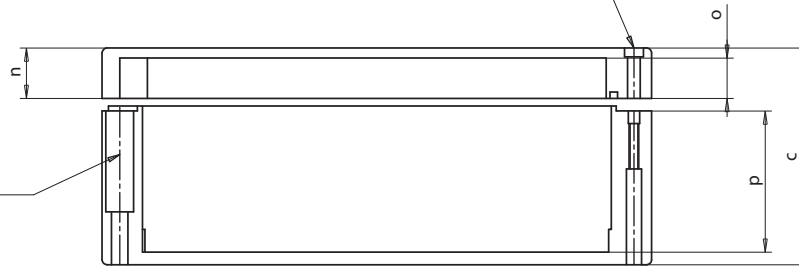

TERMINAL MOUNTING BOX / CUSTODIE

Material / Materiale: Alluminium / Alluminio

Screw hole M4/M6 to mount cover  
Sede vite M4/M6 per fissaggio coperchio

Screw hole M4/M6 to mount terminal box  
Sede vite M4/M6 per fissaggio custodia

Type / Tipo A

Type / Tipo B

code / cod.	Type/Tipo	a	b	c	d	e	f	g	h	i	l	m	n	o	p
E04384	A	360	120	80	82	111	328	344	52	333	66	351	20	16.5	56.5
E04385		220					188	204		193		211			
E04386		160	160	90	110	151	120	140	76	130	90	151			
E05144		360					320	340	330	351					
E05153		330	230	180	181	221	290	310	144	300	160	318			
E04387	B	250	80	52	52	72	224	238	48	230	40	242	12	8.5	36.5
E04388		150	64	34	36	56	126	138	32	132	24	142	9	5.5	21.5
E05127		175	80	57	52	72	147	163	30	156	50	167	15	11.5	38.5