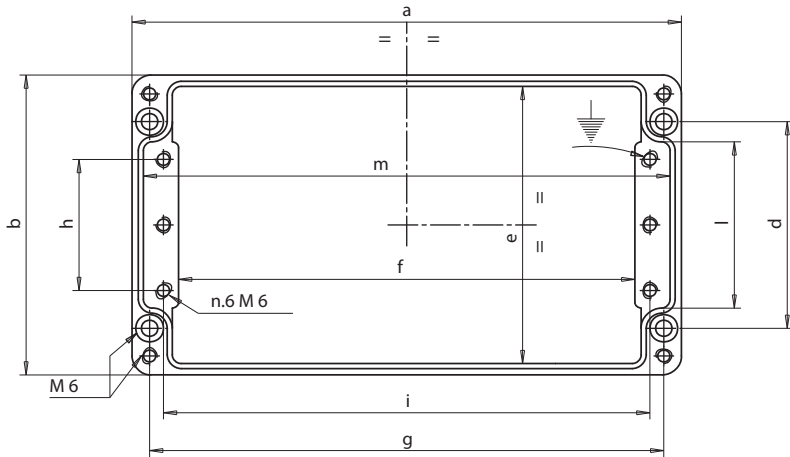

TERMINAL MOUNTING BOX / CUSTODIE

Material / Materiale: Alluminium / Alluminio

Screw hole M4/M6 to mount cover  
Sede vite M4/M6 per fissaggio coperchio

Screw hole M4/M6 to mount terminal box  
Sede vite M4/M6 per fissaggio custodia

Type / Tipo A

Type / Tipo B

code / cod.	Type/Tipo	a	b	c	d	e	f	g	h	i	l	m	n	o	p
E04384	A	360	120	80	82	111	328	344	52	333	66	351	20	16.5	56.5
E04385		220					188	204		193		211			
E04386		160	160	90	110	151	120	140	76	130	90	151			
E05144		360					320	340	330	351					
E05153		330	230	180	181	221	290	310	144	300	160	318			
E04387	B	250	80	52	52	72	224	238	48	230	40	242	12	8.5	36.5
E04388		150	64	34	36	56	126	138	32	132	24	142	9	5.5	21.5
E05127		175	80	57	52	72	147	163	30	156	50	167	15	11.5	38.5